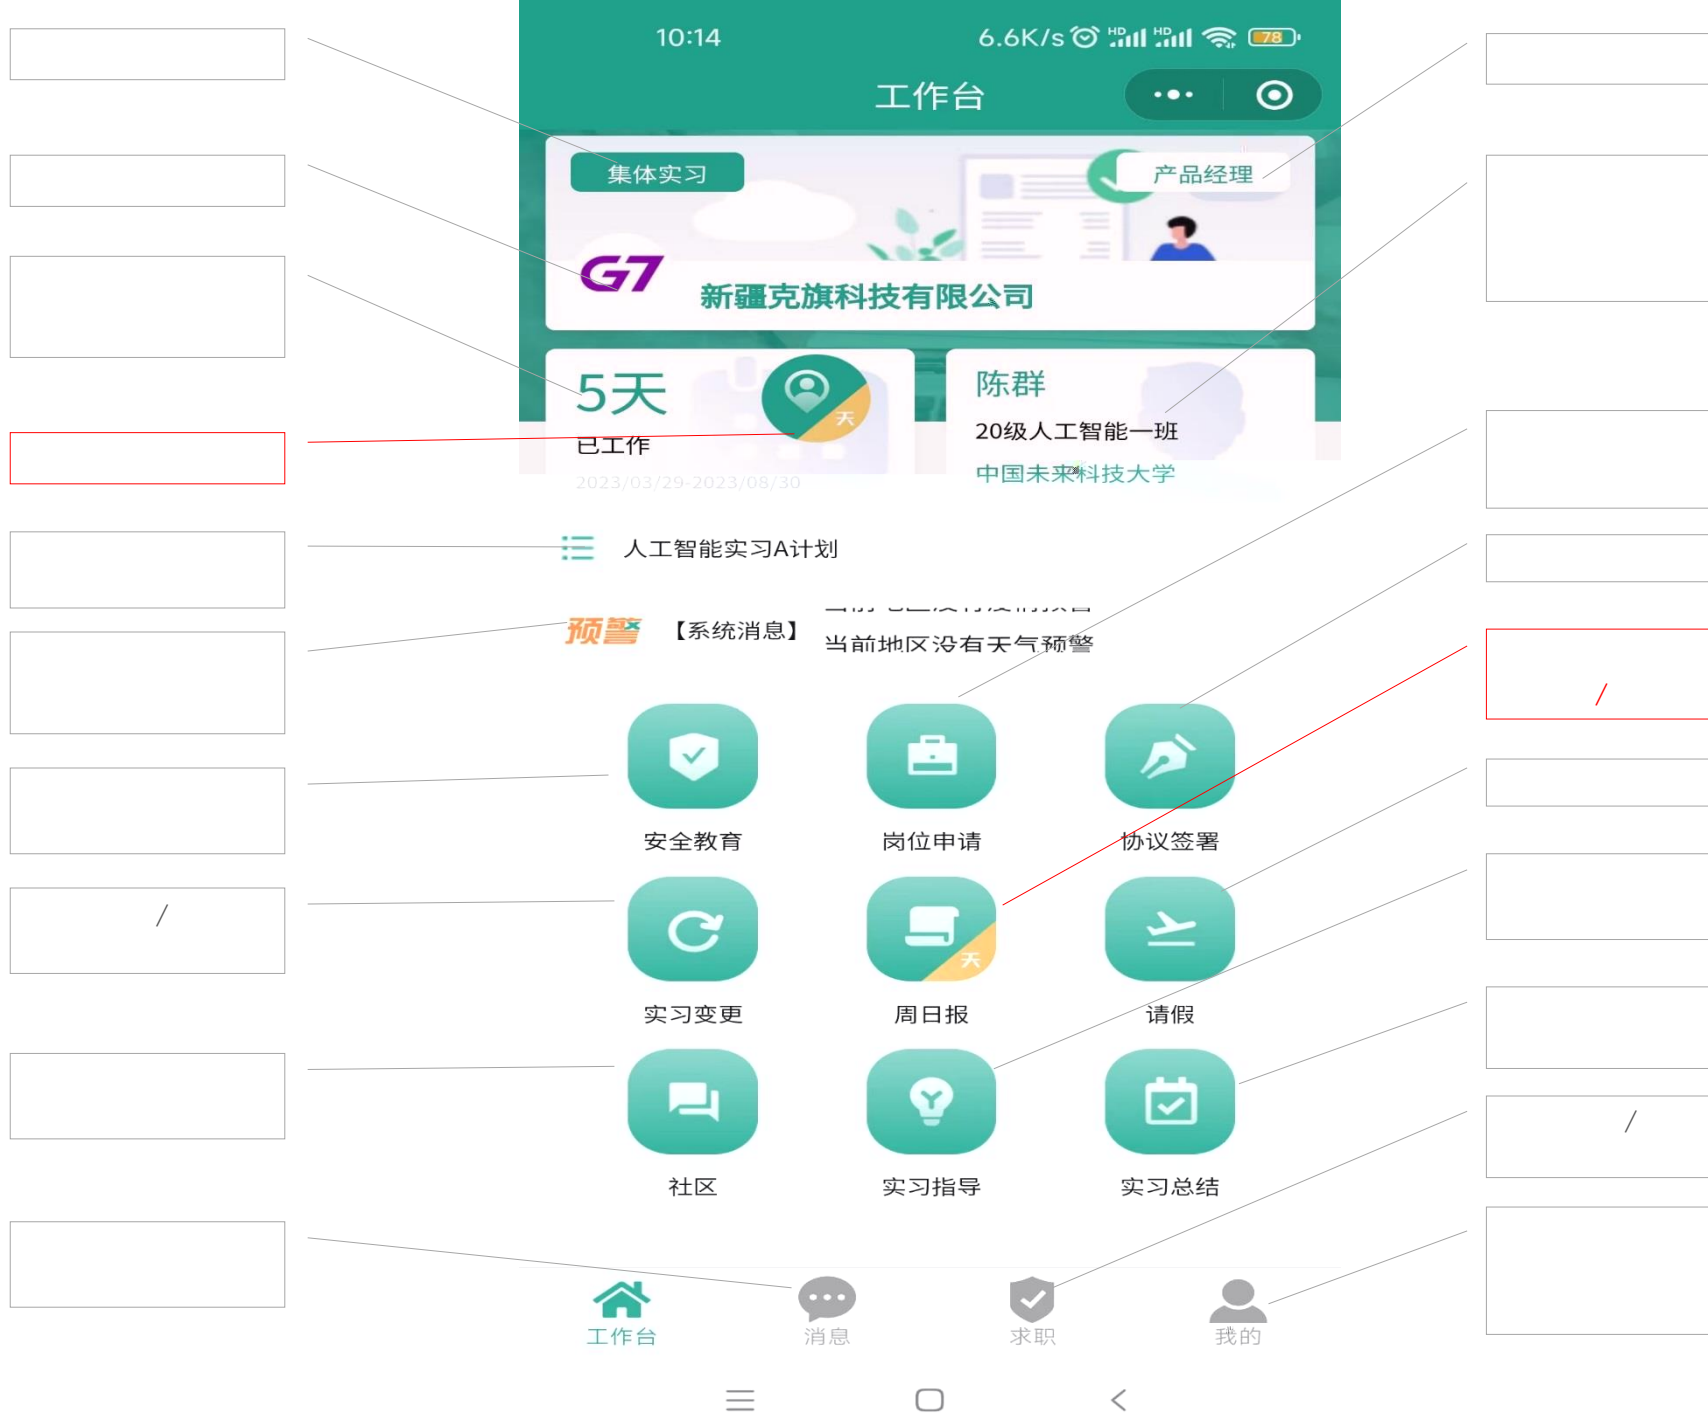

智慧实习实践数字化管理云平台

《快速使用指南（学生）》

<https://i.shixi360.cn>

驭数（武汉）数字科技有限公司

实习360：学生端关键使用节点

1				
2	/			
3				
4				
5				
6			/	
7				
8			1	

-
-

实训360 学生端

功能概况预览

Y S 驭

目录

CONTENT

()

一. 认证激活账号

二. 岗位申请

(1/2)