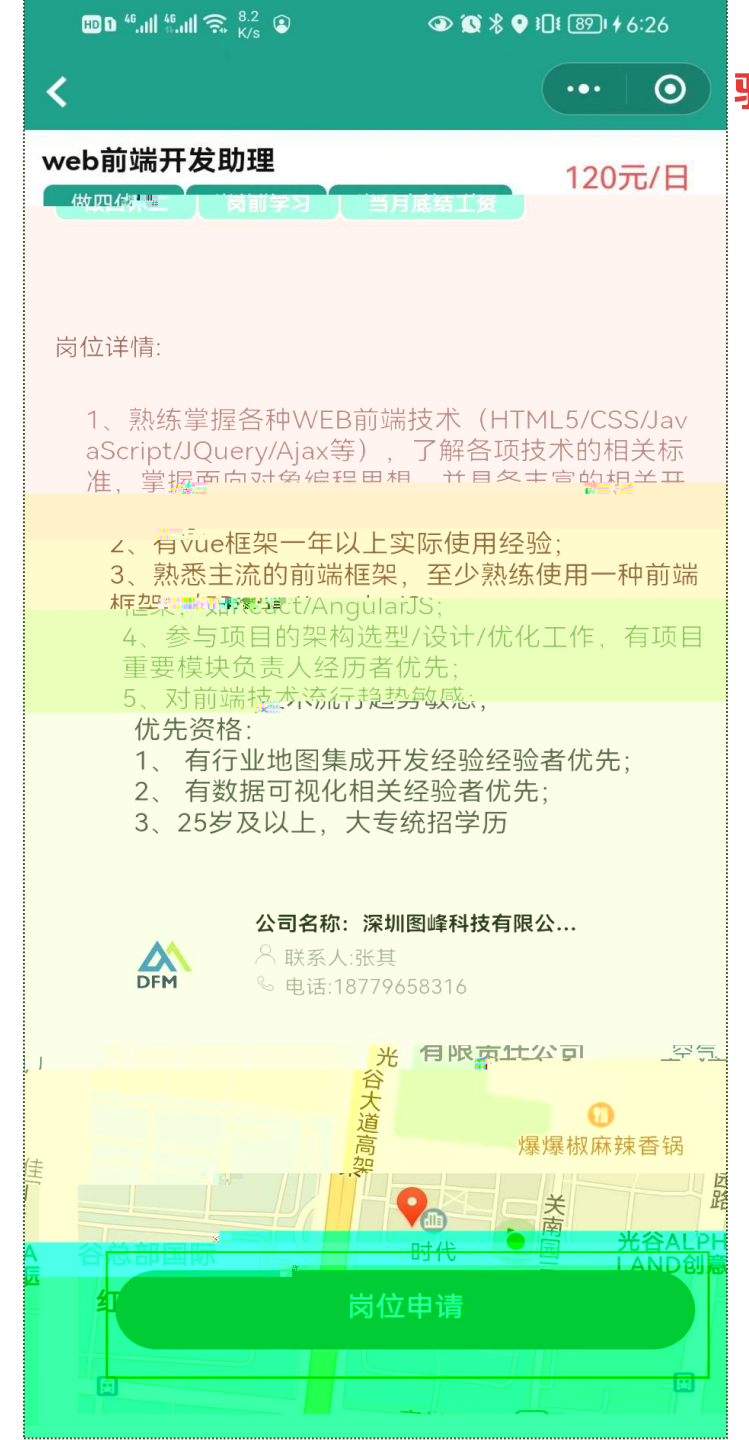

二. 岗位申请

(2/2)

驳